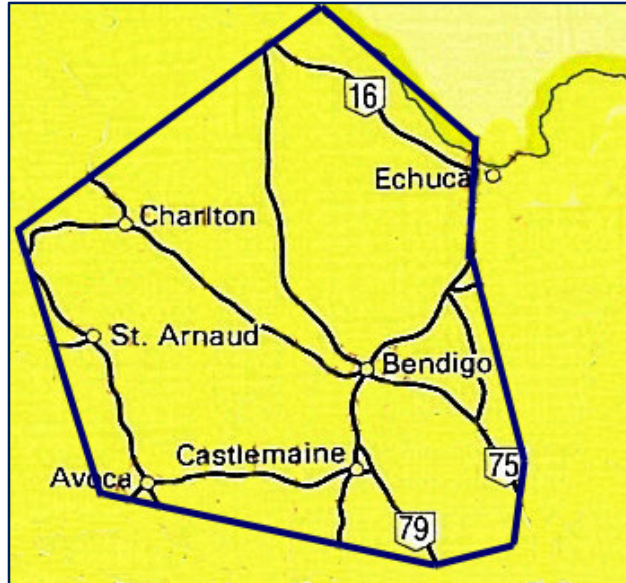

“Loddon Mallee” franchise Townships and Postcodes

Township	Postcode	Township	Postcode
Avoca	3467	Kyneton	3444
Barham NSW	2732	Lamplough	3352
Baringhup West	3463	Lancefield	3435
Basalt	3460	Landsborough West	3384
Baynton East	3444	Lauriston	3444
Bealiba	3475	Logan	3475
Bendigo	3550	Long Gully	3550
Berrimal	3518	Macedon	3440
Boort	3537	Macorna North	3568
Borong	3518	Maldon	3463
Bridgewater on Loddon	3516	Malmsbury	3446
Bung Bong	3465	Maryborough	3465
Burkes Bridge	3568	Massey	3482
Burraboi NSW	2732	McIntyre	3472
Castlemaine	3450	McMillans	3568
Charlton	3525	Mead	3568
Clunes	3370	Mincha West	3568
Cobramunga NSW+	2732	Mologa	3575
Cohuna	3568	Moluagul	3472
Coonooer West	3477	Moolort	3465
Cotswold	3465	Moonambel	3478
Cullen	3568	Moonlight Flat	3450
Daltons Bridge	3568	Mt Macedon	3441
Daylesford	3460	Mysia	3518
Diamond Hill	3550	Nine Nile	3518
Donald	3480	Noorong NSW	2732
Dunolly	3472	Nowhere Creek	3469
Eaglehawk	3556	Pyramid Hill	3575
Edgecombe	3444	Quambatook	3540
Fentons Creek	3518	Quarry Hill	3550
Fernihurst	3518	Rathscar West	3465
Fiery Creek	3518	Red Lion	3371
Flora Hill	3550	Redcastle	3523
Forbes	3764	Richmond Plains	3518
Gannawarra	3568	Romsey	3434
Gisborne	3437	Sandhurst East	3550
Glenalbyn	3517	Sidonia	3444
Golden Point	3465	Skidders Flat	3518
Gonn NSW	2732	Spring Gully	3550
Goornong	3557	St Arnaud	3478
Gowar East	3477	Strangways	3461
Green Gully	3462	Strathdale	3550
Gunbower	3566	Sylvaterre	3575
Heathcote	3523	Thule	2732
Horfield	3567	Tullakool NSW	2732

Inglewood	3517	Tyson's Reef	3550
Inkerman	3472	Warrenmang	3478
Ironbark	3550	Wedderburn	3518
Irishtown	3451	Wee Wee Rup	3568
Kamarooka North	3571	Wehla	3518
Kangaroo Flat	3555	Westby	3579
Keely	3568	White Hills	3550
Kennington	3550	Woodend	3442
Kerang	3579	Woolshed Flat	3518
Kilmore	3764	Woosang	3518
Koondrook	3580	Wycheproof	3527
Kurraca West	3518	Yandoit	3461