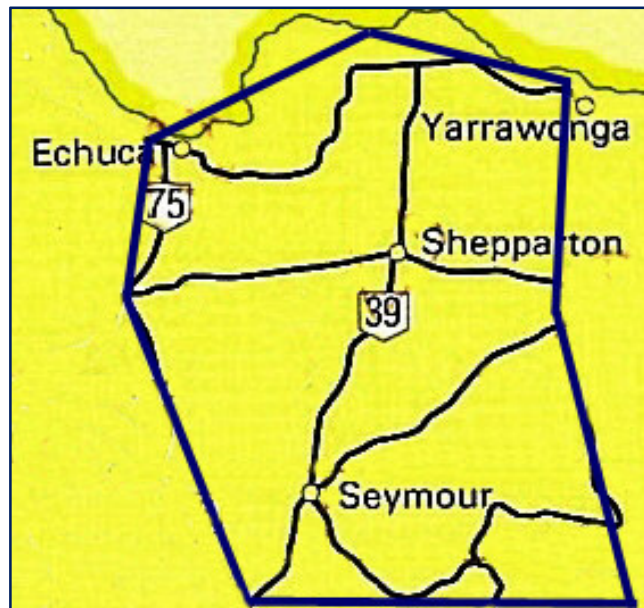

Goulburn Weir	3608	Tamleugh	3669
Gowangardie	3669	Telford	3730
Grahamvale	3631	Terip Terip	3719
Graytown	3608	Timmering	3561
Hilldene	3660	Tocumwal NSW	2714
Homewood	3717	Trawool	3660
Howes Creek	3723	Tungamah	3728
Invergordon	3636	Tyaak	3658
Kaarimba	3635	Ulupna	3641
Kanumbra	3719	Undera	3629
Kanyapella	3564	Violet Town	3669
Katamatite East	3649	Waaia	3637
Katandra	3634	Waggarandall	3646
Kelvin View	3666	Wanalta	3612
Kialla	3631	Warrenbayne	3670
Kialla East	3631	Wharparilla	3564
Killingworth	3717	Whroo	3612
Kirwans Bridge	3608	Wirrate	3608
Koonoomoo	3644	Woodfield	3715
Koriella	3714	Wunghnu	3635
Koyuga South	3621	Wyuna	3620
Kyabram	3620	Yabba North	3646
Kyvalley	3621	Yabba South	3646
Lake Eildon	3713	Yalca	3637
Lancaster	3620	Yambuna	3621
Lemnos	3631	Yarck	3719
Lima	3673	Yea	3717
Lima South	3673	Youarang	3728
Maindample	3723	Zeerust	3634
Maintongoon	3714		
Major Plains	3725		
Mangalore	3663		

To **CLOSE** this page, click your browser's **BACK** button.