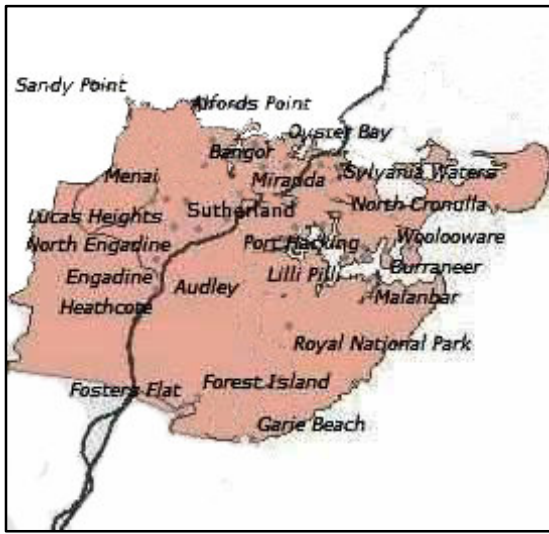

Franchise 'Sutherland' (Pop 215,000)

Suburb	Postcode	Suburb	Postcode
ALFORDS POINT	2234	KIRRAWEE	2232
AUDLEY	2232	KIRRAWEE SOUTH	2232
BANGOR	2234	KURNELL	2231
BANGOR HEIGHTS	2234	LILLI PILLI	2229
BARDEN RIDGE	2234	LOFTUS	2232
BONNET BAY	2226	LOFTUS HEIGHTS	2232
BONNIE VALE	2230	LUCAS HEIGHTS	2234
BUNDEENA	2230	MAIANBAR	2230
BURRANEER	2230	MANSION POINT	2232
BURRANEER BAY	2230	MENAI	2234
BURRANEER POINT	2230	MENAI CENTRAL	2234
CARAVAN HEAD	2225	MENAI EAST	2234
CARINGBAH	2229	MENAI HEIGHTS	2234
CARINGBAH NORTH	2229	MIRANDA	2228
CARINGBAH SOUTH	2229	MIRANDA NORTH	2228
COMO	2226	NORTH CRONULLA	2230
COMO WEST	2226	NORTH ENGADINE	2233
CORONATION BAY	2225	NORTH SUTHERLAND	2232
CRONULLA	2230	NORTH WEST ARM	2227
CRONULLA SOUTH	2230	OYSTER BAY	2225
CURRACURRANG	2535	PORT HACKING	2229
CURRACURRONG	2535	PRINCE EDWARD PARK	2232
DOLANS BAY	2229	ROYAL NATIONAL PARK	2232
ENGADINE	2233	SANDY POINT	2172
ENGADINE SOUTH	2233	SOUTH GYMEA	2227
FISHERMANS BAY	2230	SOUTHGATE CENTRE	2224
FOREST ISLAND	2233	SUTHERLAND	2232
FOSTERS FLAT	2233	SYLVAN HEADLAND	2232
GARIE	2232	SYLVANIA	2224
GARIE BEACH	2232	SYLVANIA HEIGHTS	2224
GARRAWARRA HOSPITAL	2233	SYLVANIA SOUTHGATE	2224
GRAYS POINT	2232	SYLVANIA WATERS	2224
GUNDAMAIAN	2232	TAREN POINT	2229
GUNNAMATTA BAY	2230	THE WATERRUN	2535
GYMEA	2227	TOWRA POINT	2231
GYMEA BAY	2227	WANDA	2230
HEATHCOTE	2233	WANDA BEACH	2230
ILLAWONG	2234	WARUMBUL	2229
JANNALI	2226	WATERFALL	2233
JANNALI WEST	2226	WATTAMOLA	2232
KANGAROO POINT	2224	WEST SUTHERLAND	2232
KAREELA	2232	WOOLOOWARE	2230

WORONORA	2232
WORONORA DAM	2233
WORONORA HEIGHTS	2233
WORONORA RIVER	2232
YARRAWARRAH	2233
YOWIE BAY	2228
YOWIE POINT	2228

To **CLOSE** this page, click your browser's **BACK** button.