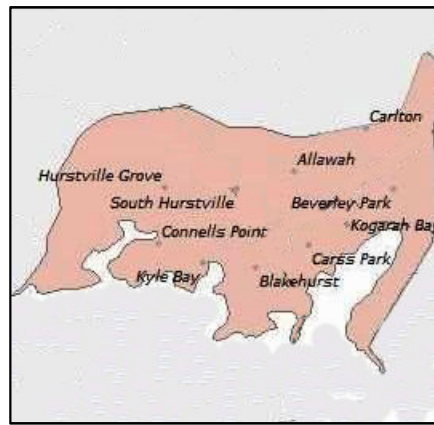

Hurstville (pop 73,000)

Suburb	Postcode
ALLAWAH	2218
BEVERLY HILLS	2209
BEVERLY HILLS NORTH	2209
CARLTON	2218
GUNGAH BAY	2223
HURSTVILLE	2220
HURSTVILLE WESTFIELD	2220
JEW FISH POINT	2223
KINGSGROVE	2208
KINGSWAY	2208
KINGSWAY WEST	2208
LUGARNO	2210
LUGARNO NORTH	2210
MORTDALE	2223
MORTDALE HEIGHTS	2223
NARWEE	2209
OATLEY	2223
OATLEY WEST	2223
PEAKHURST	2210
PEAKHURST HEIGHTS	2210

PEAKHURST SOUTH	2210
PEAKHURST WEST	2210
PENSHURST	2222
RIVERWOOD	2210

Rockdale (pop 92,000)

ALLAWAH	2218
ARNCLIFFE	2205
ARNCLIFFE WEST	2205
BANKSIA	2216
BARDWELL PARK	2207
BARDWELL VALLEY	2207
BEVERLY HILLS	2209
BEXLEY	2207
BEXLEY NORTH	2207
BEXLEY SOUTH	2207
BEXLEY WEST	2207
BRIGHTON	2216
BRIGHTON LE SANDS	2216
BRIGHTON NORTH	2216
CARLTON	2218
DOLLS POINT	2219
HURSTVILLE	2220
KINGSGROVE	2208
KOGARAH	2217
KOGARAH SOUTH	2217
KOGARAH WEST	2217
KYEEMAGH	2216

Franchise 'Kogarah' (pop 52,000)

Suburb	Postcode
ALLAWAH	2218
BALD FACE	2221
BEVERLEY PARK	2217
BLAKEHURST	2221
CARLTON	2218
CARSS PARK	2221
CONNELLS POINT	2221
HURSTVILLE	2220
HURSTVILLE GROVE	2220
HURSTVILLE SOUTH	2221
KOGARAH	2217
KOGARAH BAY	2217
KOGARAH SOUTH	2217
KYLE BAY	2221
MORTDALE	2223
OATLEY	2223
PENSHURST	2222
RAMSGATE	2217
SANS SOUCI	2219
TOM UGLYS POINT	2221

MONTEREY	2217
RAMSGATE	2217
RAMSGATE BEACH	2217
ROCKDALE	2216
SANDRINGHAM	2219
SANS SOUCI	2219
SYDNEY INTL. AIRPORT	2020
TURRELLA	2205
WOLLI CREEK	2205

To **CLOSE** this page, click your browser's **BACK** button.